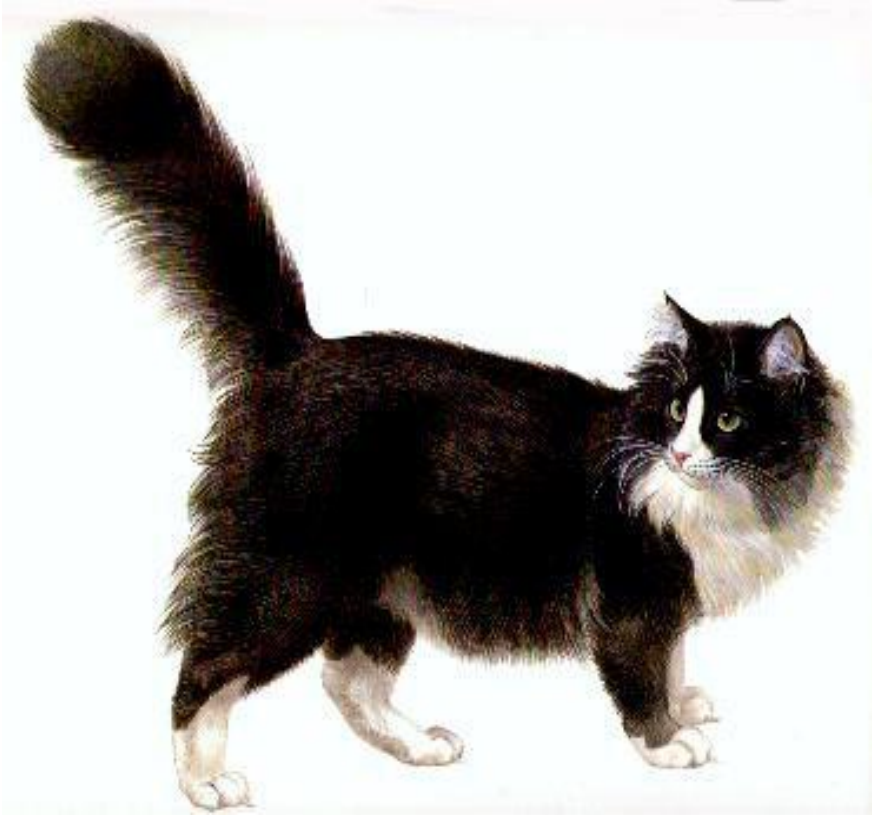

挪威森林猫

- 挪威本土的长毛猫
- 经过繁殖已成为特定的标准

评审分数分布 (Scoring and distribution):

头部 50% 包括:

1. 鼻的轮廓 10%
2. 鼻口部的肌肉 10%
3. 耳朵 10%
4. 眼睛形状 5%
5. 眼睛位置 5%
6. 颈项 5%
7. 下巴 5%

身体 30% 包括:

1. 躯干 10%
2. 腿及脚 10%
3. 重量 5%
4. 尾巴 5%

毛的长度及质地 20%